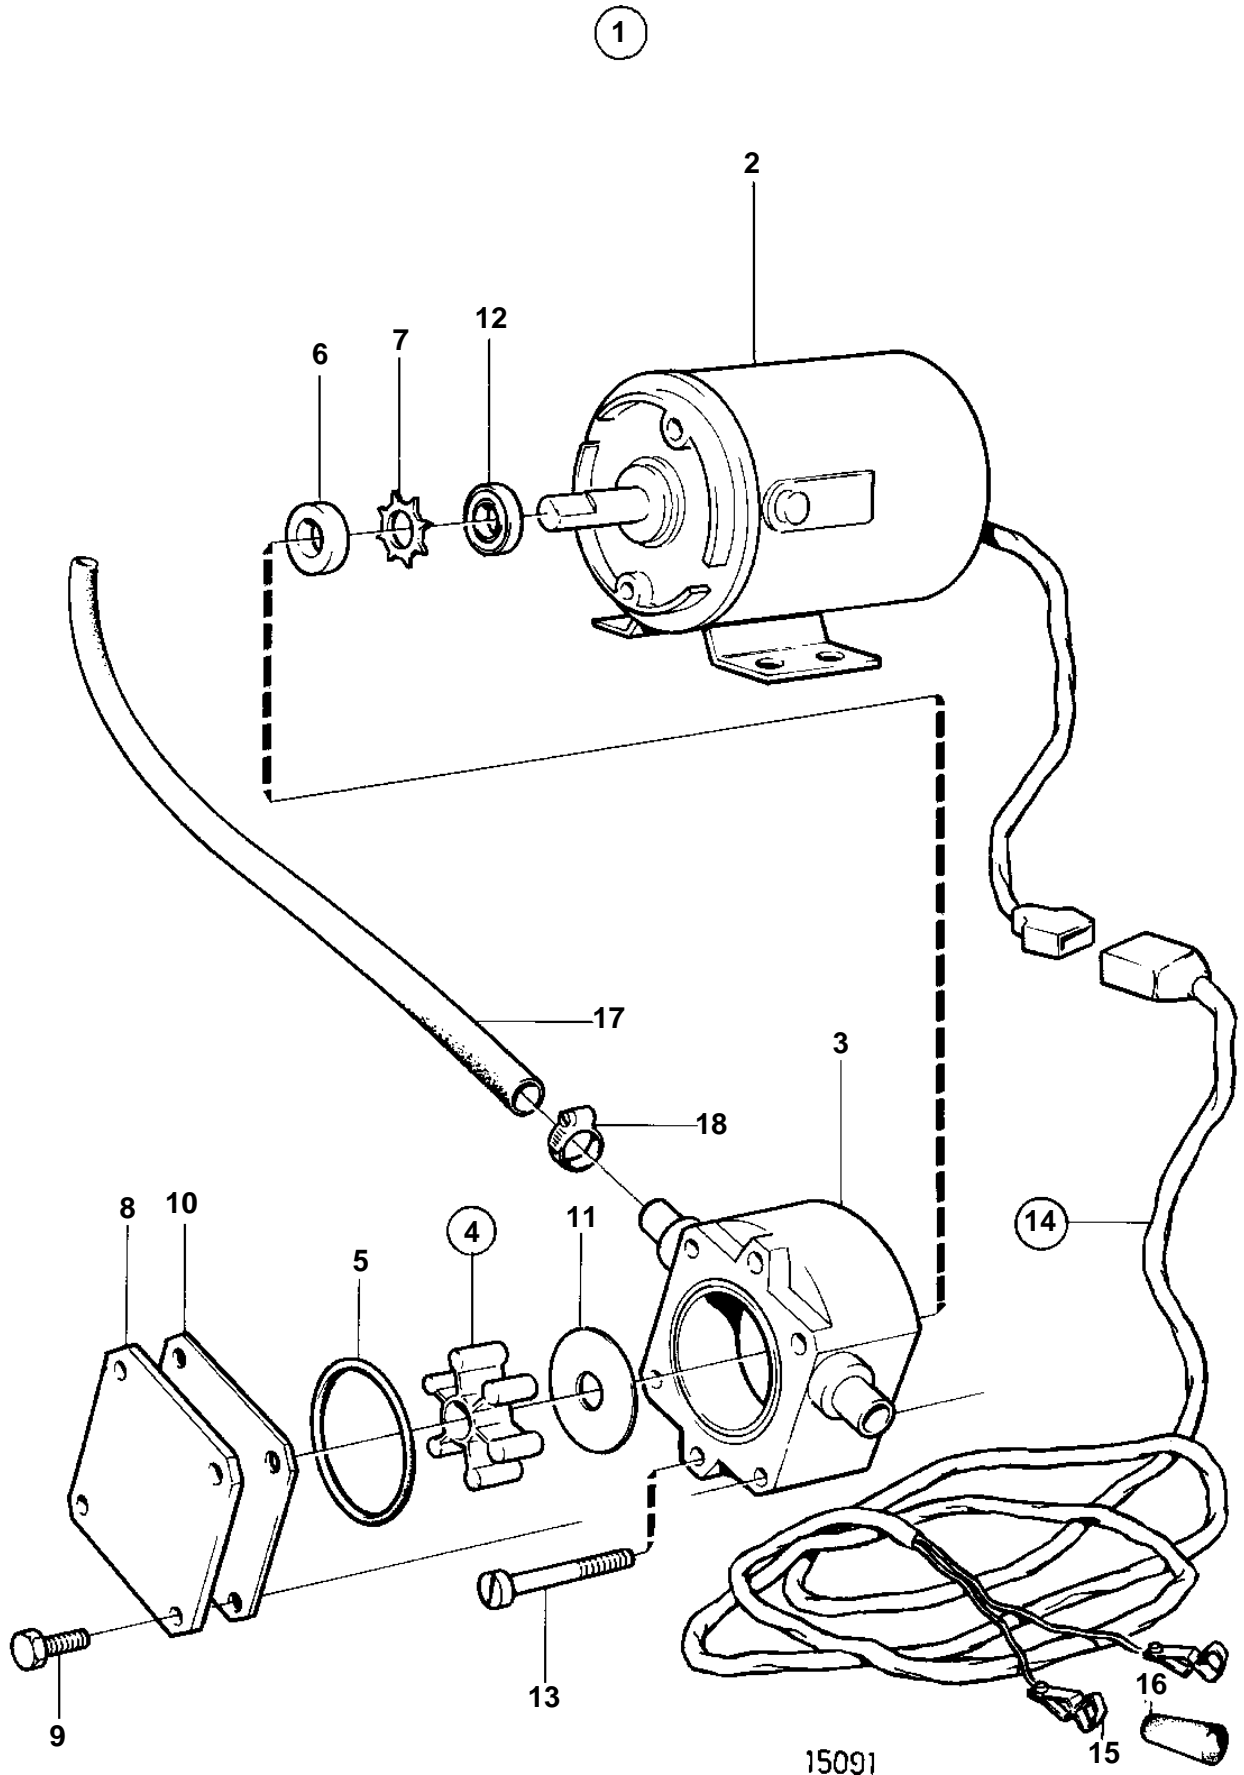

D9A2A MG

D9A2A MG

REF	PART NO.	QTY	DESCRIPTION	NOTES
1	843410	1	Oil bilge pump	24V
2	842222	1	· Electrical motor	
3	844015	1	· · Housing	
4	844022	1	· · Impeller kit	
5		1	· · · O-ring	
6		1	· · · Sealing ring	
7		1	· · · Lock ring	
8	844018	1	· · Cover	
9	844021	4	· · Screw	
10	844017	1	· · Wear washer	
11	844016	1	· · Wear washer	
12	844019	1	· · Oil deflector ring	
13	847464	2	· · Screw	
14	843113	1	· Cable trunk	
15	844280	2	· · Cable terminal	
16		1	· · Isolator	BLACK
		1	· · Isolator	RED
17	943707	X	· Rubber hose	
18	943471	3	· Hose clamp	